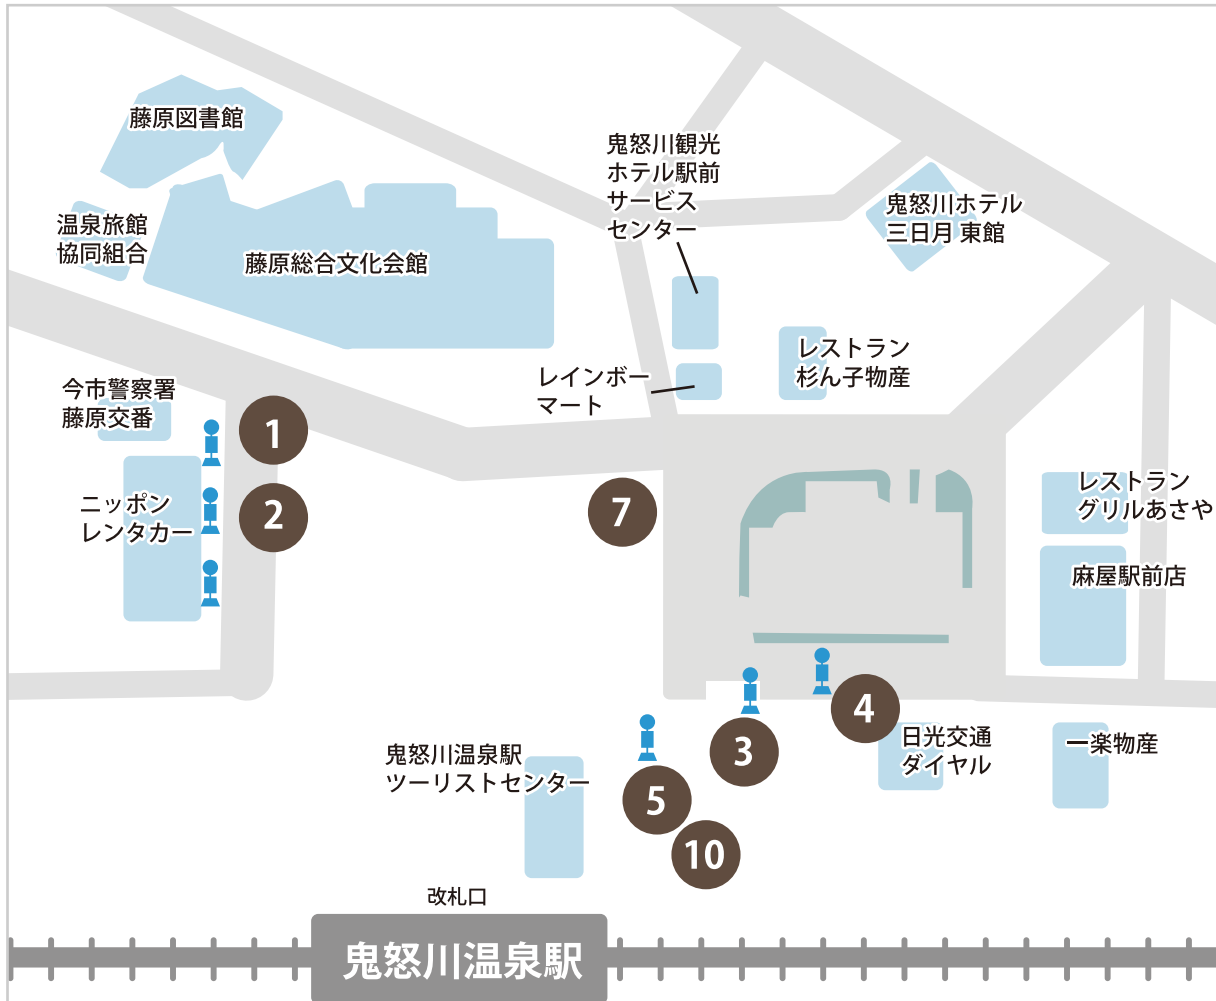

鬼怒川温泉駅前 バス・タクシーのりば案内

Kinugawa-onsen Station The Buss & taxi stand guidance

①	川俣・女夫淵温泉・矢板
②	湯西川温泉・川治温泉・鬼怒川公園駅（中町経由）
③	おさるの学校・日光江戸村
④	下今市駅・鬼怒川公園駅
⑤	鬼怒川温泉旅館回り
⑦	タクシーのりば
⑩	日光・鬼怒川エクスプレス

日光交通株式会社

〒321-2522 栃木県日光市鬼怒川温泉大原 1390
 ダイヤル営業所 TEL: 0288-77-2685
<http://www.nikko-kotsu.co.jp>

タクシーの配車は

☎ 0120-81-2552 ☎ 0288-54-1188

※配車時間は 7:00 ~ 23:00 までになります。