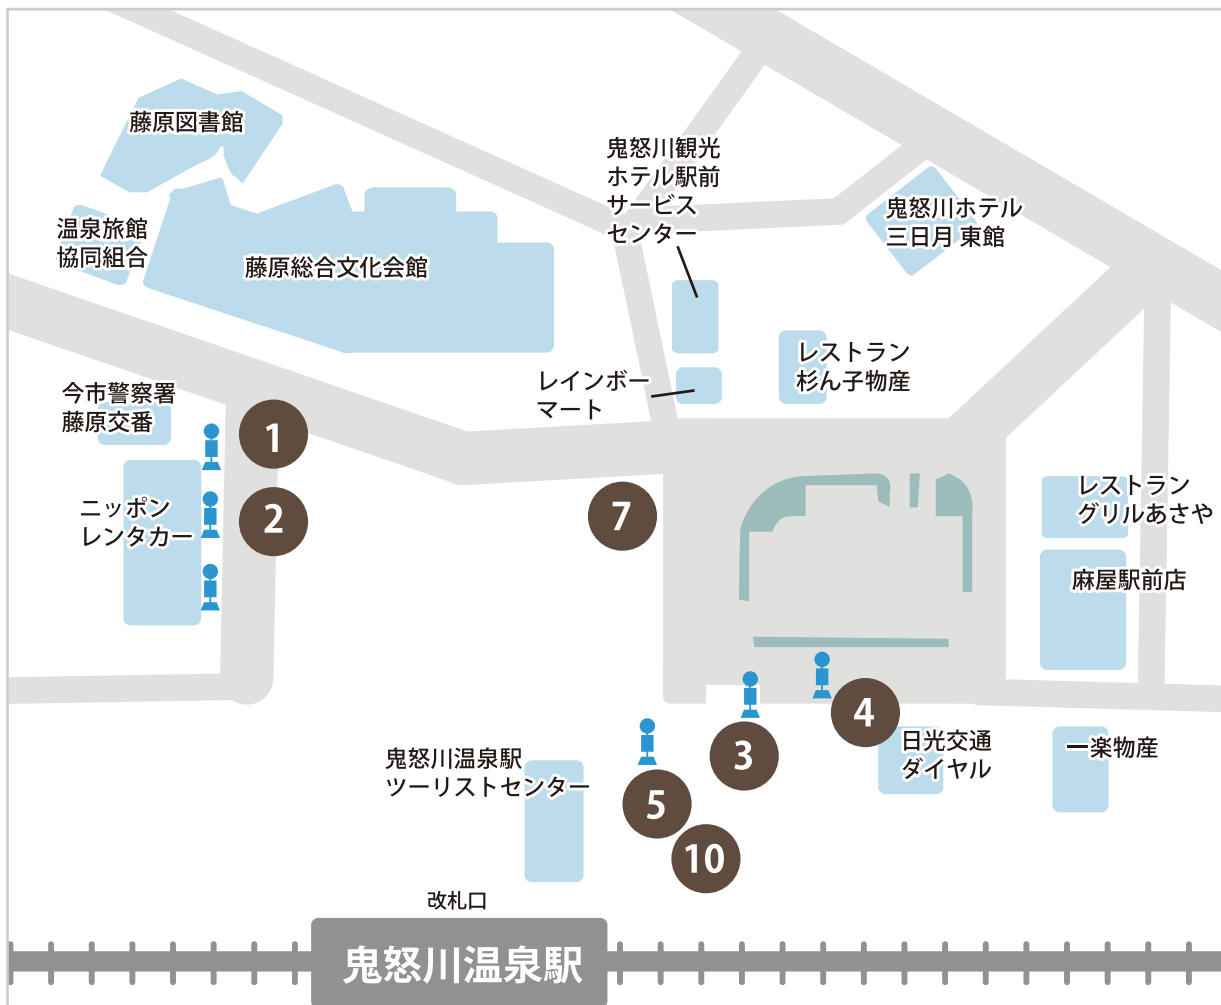

# 鬼怒川温泉駅前 バス・タクシーのりば案内

# Kinugawa-onsen Station The Buss & taxi stand guidance

1	川俣・女夫淵温泉・矢板
2	湯西川温泉・川治温泉・鬼怒川公園駅（中町経由）
3	おさるの学校・日光江戸村
4	下今市駅・鬼怒川公園駅
5	鬼怒川温泉旅館回り
7	タクシーのりば
10	日光・鬼怒川エクスプレス

日光交通株式会社

〒321-2522 栃木県日光市鬼怒川温泉大原 1390  
 ダイヤル営業所 TEL: 0288-77-2685  
<http://www.nikko-kotsu.co.jp>

タクシーの配車は

0120-81-2552 0288-54-1188

※配車時間は 7:00 ~ 23:00 までになります。