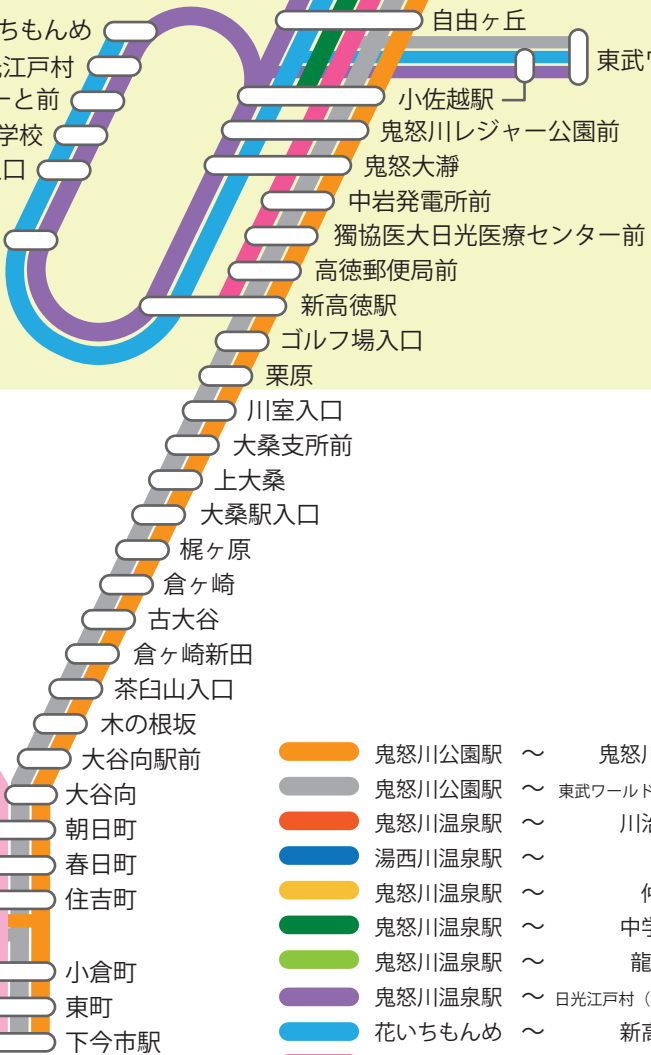

日光交通株式会社
運行系統略図

鬼怒川公園駅	～	鬼怒川温泉駅	～	下今市駅
鬼怒川公園駅	～	東武ワールドスクウェア園内	～	下今市駅
鬼怒川温泉駅	～	川治温泉	～	湯西川温泉
湯西川温泉駅	～	～	～	湯西川温泉
鬼怒川温泉駅	～	仲町	～	鬼怒川公園駅
鬼怒川温泉駅	～	中学校前	～	小佐越駅 ※
鬼怒川温泉駅	～	龍王峡	～	川治温泉
鬼怒川温泉駅	～	日光江戸村 (右回り・左回り)	～	鬼怒川温泉駅
花いちもんめ	～	新高徳駅	～	鬼怒川温泉駅
新高徳駅	～	鬼怒川温泉駅	～	鬼怒川公園駅 ※
JR日光駅	～	今市特別支援学校	～	下今市駅

※ 開校日のみ運行