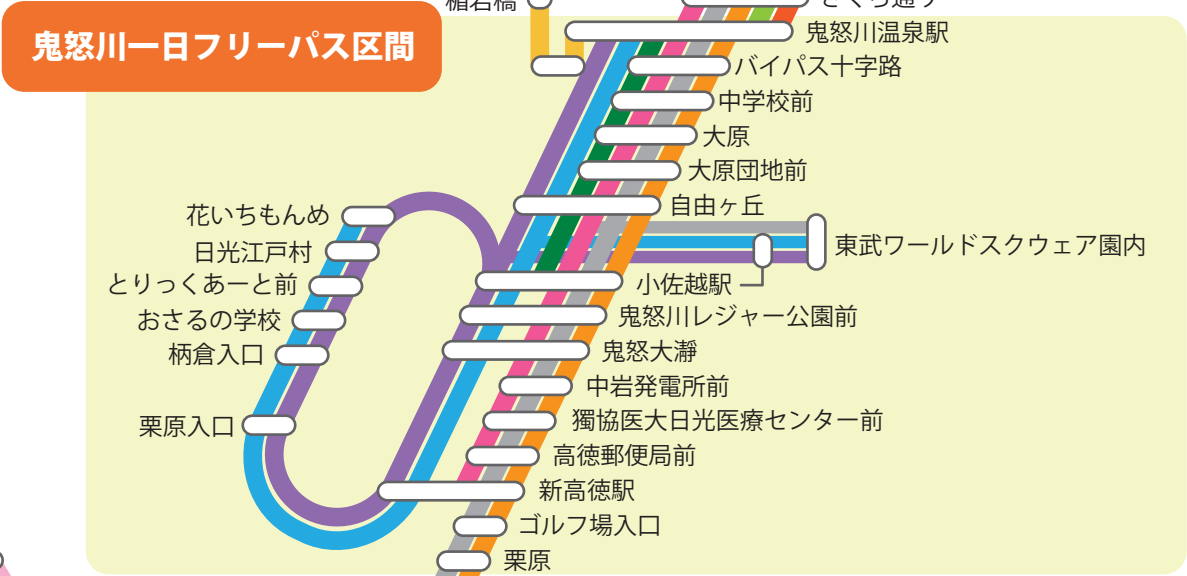

日光交通株式会社
運行系統略図

鬼怒川公園駅	～	鬼怒川温泉駅	～	下今市駅
鬼怒川公園駅	～	東武ワールドスクウェア園内	～	下今市駅
鬼怒川温泉駅	～	川治温泉	～	湯西川温泉
湯西川温泉駅	～	～	～	湯西川温泉
鬼怒川温泉駅	～	仲町	～	鬼怒川公園駅
鬼怒川温泉駅	～	中学校前	～	小佐越駅 ※
鬼怒川温泉駅	～	龍王峡	～	川治温泉
鬼怒川温泉駅	～	日光江戸村 (右回り・左回り)	～	鬼怒川温泉駅
花いちもんめ	～	新高徳駅	～	鬼怒川温泉駅
新高徳駅	～	鬼怒川温泉駅	～	鬼怒川公園駅 ※
JR日光駅	～	今市特別支援学校	～	下今市駅

※ 開校日のみ運行