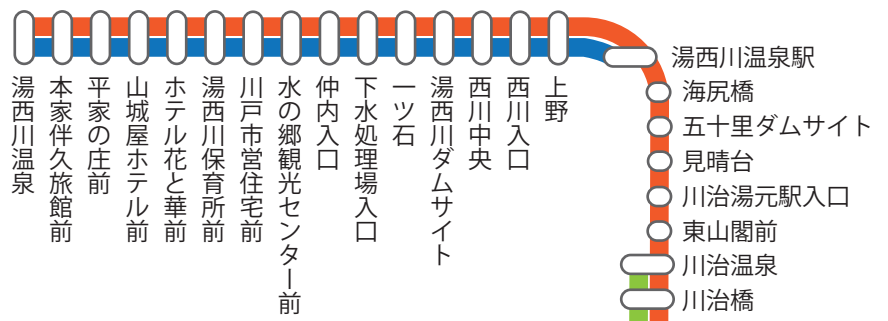

日光交通株式会社
運行系統略図

鬼怒川公園駅	～	鬼怒川温泉駅	～	下今市駅
鬼怒川公園駅	～	東武ワールドスクウェア園内	～	下今市駅
鬼怒川温泉駅	～	川治温泉	～	湯西川温泉
湯西川温泉駅	～	～	～	湯西川温泉
鬼怒川温泉駅	～	仲町	～	鬼怒川公園駅
鬼怒川温泉駅	～	中学校前	～	小佐越駅 ※
鬼怒川温泉駅	～	龍王峡	～	川治温泉
鬼怒川温泉駅	～	日光江戸村 (右回り・左回り)	～	鬼怒川温泉駅
花いちもんめ	～	新高徳駅	～	鬼怒川温泉駅
新高徳駅	～	鬼怒川温泉駅	～	鬼怒川公園駅 ※
JR日光駅	～	今市特別支援学校	～	下今市駅

※ 開校日のみ運行