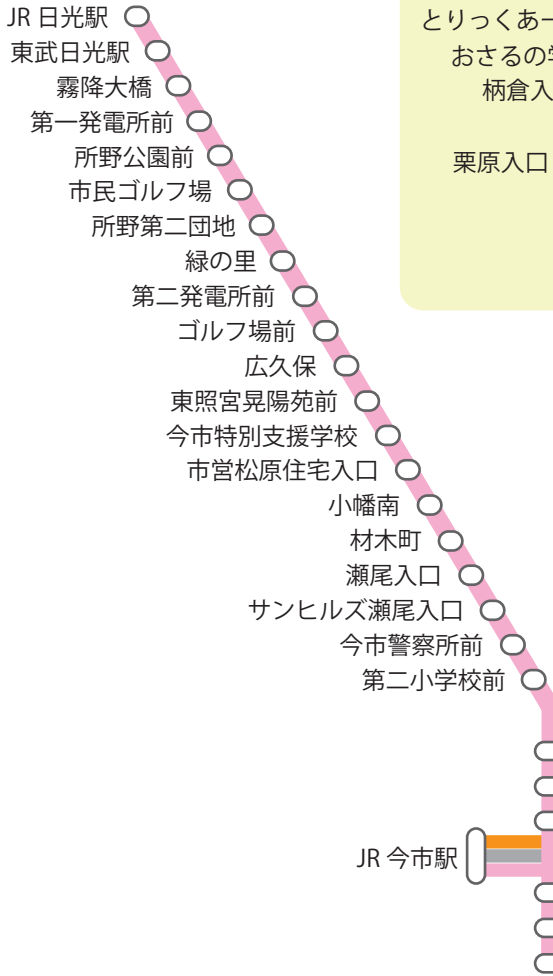

日光交通株式会社
運行系統略図

鬼怒川公園駅	～	鬼怒川温泉駅	～	下今市駅
鬼怒川公園駅	～	東武ワールドスクウェア園内	～	下今市駅
鬼怒川温泉駅	～	川治温泉	～	湯西川温泉
湯西川温泉駅	～	～	～	湯西川温泉
鬼怒川温泉駅	～	仲町	～	鬼怒川公園駅
鬼怒川温泉駅	～	中学校前	～	小佐越駅 ※
鬼怒川温泉駅	～	龍王峡	～	川治温泉
鬼怒川温泉駅	～	日光江戸村 (右回り・左回り)	～	鬼怒川温泉駅
花いちもんめ	～	新高徳駅	～	鬼怒川温泉駅
新高徳駅	～	鬼怒川温泉駅	～	鬼怒川公園駅 ※
JR日光駅	～	今市特別支援学校	～	下今市駅

※ 開校日のみ運行