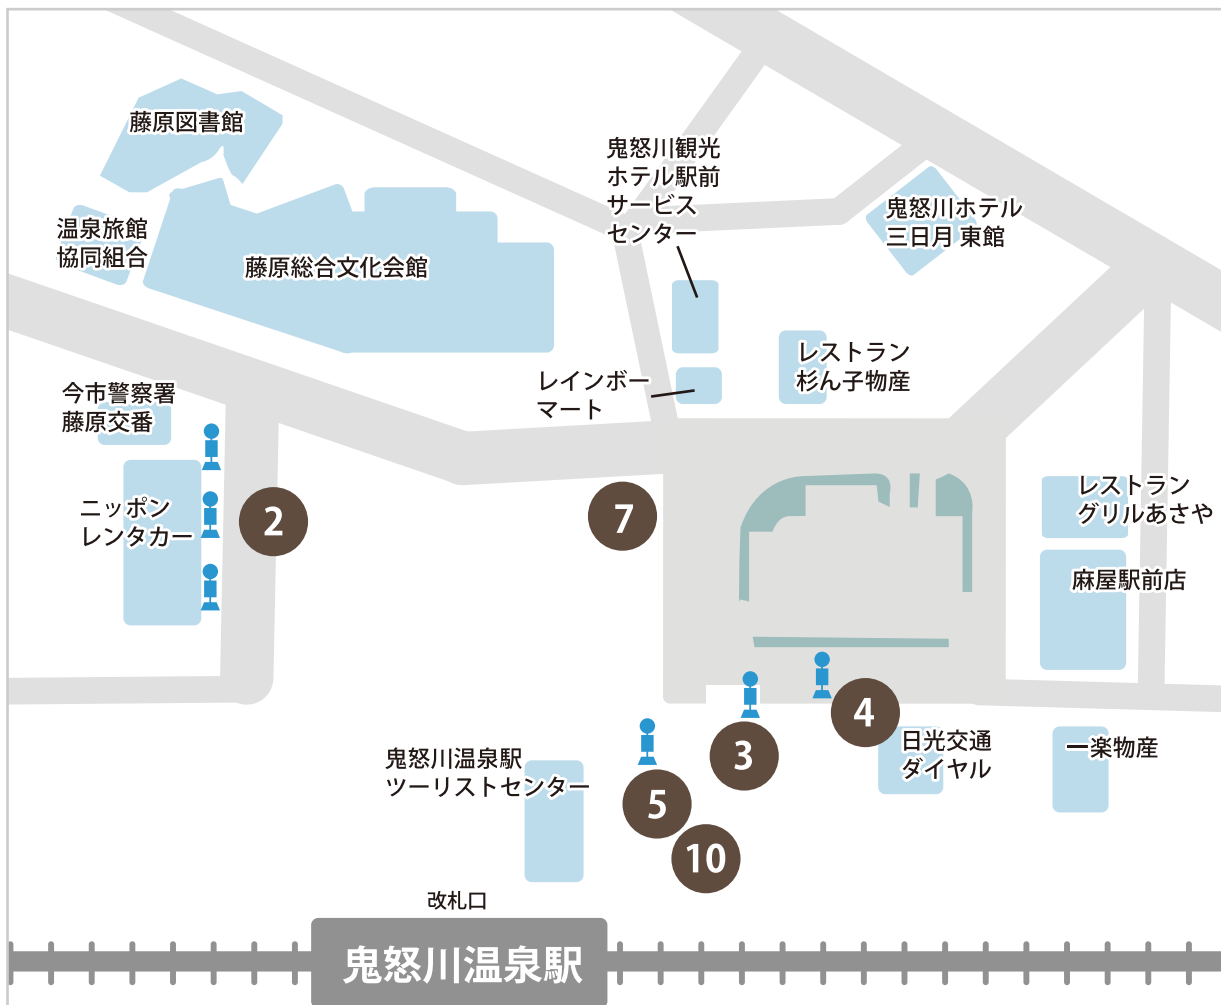

鬼怒川温泉駅前 バス・タクシーのりば案内

Kinugawa-onsen Station The Buss & taxi stand guidance

2	湯西川温泉・川治温泉・ 鬼怒川公園駅（中町経由）
3	おさるの学校・日光江戸村
4	下今市駅・鬼怒川公園駅
5	鬼怒川温泉旅館回り
7	タクシーのりば
10	日光・鬼怒川エクスプレス

日光交通株式会社

〒321-2522 栃木県日光市鬼怒川温泉大原 1390  
 ダイヤル営業所 TEL：0288-77-2685  
<https://www.nikko-kotsu.co.jp>

タクシーの配車は

0120-81-2552 ☎ 0288-54-1188

※配車時間は7:00～23:00までになります。